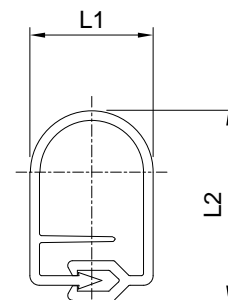

Matière

Synthétique

Type	Câble (ømm)	L1 (mm)	L2 (mm)
018	bis 18	26	40

Remarque

Respecter impérativement les distances de sécurité

wirkt nicht isolierend

Les possibilités d'utilisation doivent

être clarifiées en fonction du projet.

Aide du montage 4499.1

D'autres dimensions sur demande

N° dessin

449.00021

Exemple de commande

Typ 18

4499.18 Profilé de protection du câble porteur