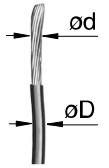

**Werkstoff**

Leiter Cu  
Mantel PVC

Typ	Kabel (mm <sup>2</sup> )	D (mm)	d (mm)	G (kg/100 m)	Konstruktion (ømm)	Farbe
<b>035</b>	35	9.6	7.4	36.0	7 x 2.54	gelb
<b>050</b>	50	11.1	8.5	50.0	19 x 1.80	gelb
<b>050GG</b>	50	11.1	8.5	50.0	19 x 1.80	gelb-grün
<b>095</b>	95	15.1	12.0	95.0	19 x 2.52	gelb
<b>095GG</b>	95	15.1	12.0	95.0	19 x 2.52	gelb-grün

**Hinweis**

Halogenfreies Kabel auf Anfrage.

**Bestellbeispiel**

Kabel 95 mm<sup>2</sup>  
4811.095 T - Installationskabel gelb