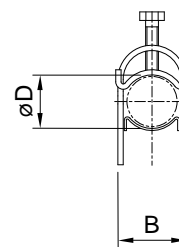

Matière

Al

Type	D (ømm)	B (mm)
12	8 - 12	17
20	16 - 20	26
25	20 - 25	32
32	25 - 32	38
40	32 - 40	56
48	40 - 48	48
56	48 - 56	64
64	56 - 64	74

**Exemple de commande**pour câble $\varnothing 22$ mm

4732.25 Collier pour pose rapide de câble