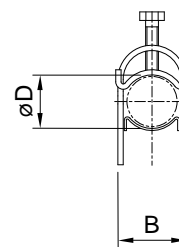

Matière

Al

Type	D (ømm)	B (mm)
12	8 - 12	17
20	16 - 20	26
25	20 - 25	32
32	25 - 32	38
40	32 - 40	56
48	40 - 48	48
56	48 - 56	64
64	56 - 64	74

**Exemple de commande**

pour câble ø 22 mm

4732.25 Collier pour pose rapide de câble