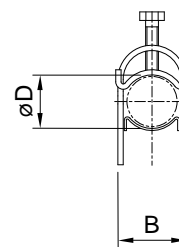

Material

Al

Type	D (ømm)	B (mm)
12	8 - 12	17
20	16 - 20	26
25	20 - 25	32
32	25 - 32	38
40	32 - 40	56
48	40 - 48	48
56	48 - 56	64
64	56 - 64	74

**Ordering information**for cable \varnothing 22 mm

4732.25 Quick cable fastening device