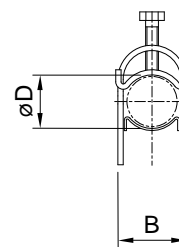

**Material**

Al

Type	D (ømm)	B (mm)
12	8 - 12	17
20	16 - 20	26
25	20 - 25	32
32	25 - 32	38
40	32 - 40	56
48	40 - 48	48
56	48 - 56	64
64	56 - 64	74

**Ordering information**

for cable ø 22 mm

4732.25 Quick cable fastening device