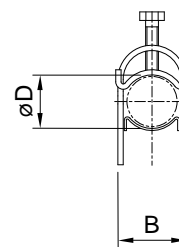

Material

Al

Type	D (ømm)	B (mm)
12	8 - 12	17
20	16 - 20	26
25	20 - 25	32
32	25 - 32	38
40	32 - 40	56
48	40 - 48	48
56	48 - 56	64
64	56 - 64	74

**Ordering information**

for cable ø 22 mm

4732.25 Quick cable fastening device