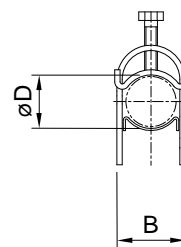

Werkstoff

Al

Typ	D (ømm)	B (mm)
12	8 - 12	17
20	16 - 20	26
25	20 - 25	32
32	25 - 32	38
40	32 - 40	56
48	40 - 48	48
56	48 - 56	64
64	56 - 64	74

**Bestellbeispiel**

für Kabel ø 22 mm

4732.25 Kabelschnellverleger