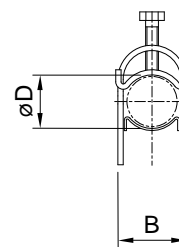

**Werkstoff**

Al

<b>Typ</b>	<b>D</b> (ømm)	<b>B</b> (mm)
<b>12</b>	8 - 12	17
<b>20</b>	16 - 20	26
<b>25</b>	20 - 25	32
<b>32</b>	25 - 32	38
<b>40</b>	32 - 40	56
<b>48</b>	40 - 48	48
<b>56</b>	48 - 56	64
<b>64</b>	56 - 64	74

**Bestellbeispiel**

für Kabel ø 22 mm

4732.25 Kabelschnellverleger