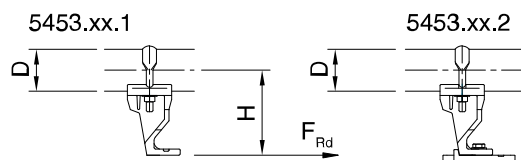

**Matière**  
Al-coulé

Type	D (mm)	H (mm)	Emploi
55.1	55	140	1 fil de contact
55.2	55	150	2 fils de contact
55.3	55	150	bras de retenue double à 1 fil de contact
70.1	70	150	1 fil de contact
70.2	70	160	2 fils de contact
70.3	70	160	bras de retenue double à 1 fil de contact

**Remarque**

Livraison avec étriers compris.

**Pièces de raccordement**

Bras de retenue 5584

**Résistance**

$F_{Rd}$  (kN) = 2

**N° dessin**

356.00087 - .00089, .00106, .00108, .00112

**Exemple de commande**

pour tube  $\varnothing$  38 mm, 1 fil de contact  
5453.38.1 Attache pour bras de retenue  
pour console PRV

5453.xx.3