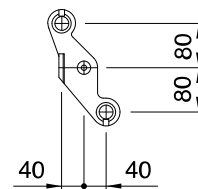

Matière
Al-coulé

Type	D (mm)	H (mm)	Emploi
55.1	55	140	1 fil de contact
55.2	55	150	2 fils de contact
55.3	55	150	bras de retenue double à 1 fil de contact
70.1	70	150	1 fil de contact
70.2	70	160	2 fils de contact
70.3	70	160	bras de retenue double à 1 fil de contact

Remarque

Livraison avec étriers compris.

Pièces de raccordement

Bras de retenue 5584

Résistance

F_{Rd} (kN) = 2

N° dessin

356.00087 - .00089, .00106, .00108, .00112

Exemple de commande

pour tube \varnothing 38 mm, 1 fil de contact
5453.38.1 Attache pour bras de retenue
pour console PRV

5453.xx.3