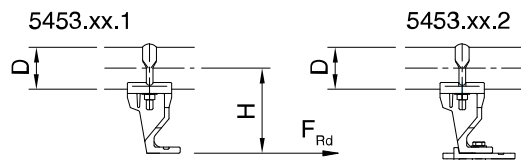

Matière
Al-coulé

Type	D (mm)	H (mm)	Emploi
55.1	55	140	1 fil de contact
55.2	55	150	2 fils de contact
55.3	55	150	bras de retenue double à 1 fil de contact
70.1	70	150	1 fil de contact
70.2	70	160	2 fils de contact
70.3	70	160	bras de retenue double à 1 fil de contact

Remarque

Livraison avec étriers compris.

Pièces de raccordement

Bras de retenue 5584

Résistance

F_{Rd} (kN) = 2

N° dessin

356.00087 - .00089, .00106, .00108, .00112

Exemple de commande

pour tube \varnothing 38 mm, 1 fil de contact
5453.38.1 Attache pour bras de retenue
pour console PRV

5453.xx.3