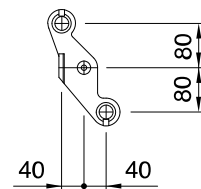

**Matière**

Al-coulé

Type	D (mm)	H (mm)	Emploi
55.1	55	140	1 fil de contact
55.2	55	150	2 fils de contact
55.3	55	150	bras de retenue double à 1 fil de contact
70.1	70	150	1 fil de contact
70.2	70	160	2 fils de contact
70.3	70	160	bras de retenue double à 1 fil de contact

**Remarque**

Livraison avec étriers compris.

**Pièces de raccordement**

Bras de retenue 5584

**Résistance** $F_{Rd}$  (kN) = 2**N° dessin**

356.00087 - .00089, .00106, .00108, .00112

**Exemple de commande**pour tube  $\varnothing$  38 mm, 1 fil de contact5453.38.1 Attache pour bras de retenue  
pour console PRV