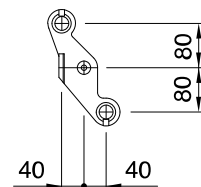

**Matière**  
Al-coulé

Type	D (mm)	H (mm)	Emploi
55.1	55	140	1 fil de contact
55.2	55	150	2 fils de contact
55.3	55	150	bras de retenue double à 1 fil de contact
70.1	70	150	1 fil de contact
70.2	70	160	2 fils de contact
70.3	70	160	bras de retenue double à 1 fil de contact

**Remarque**

Livraison avec étriers compris.

**Pièces de raccordement**

Bras de retenue 5584

**Résistance**

$F_{Rd}$  (kN) = 2

**N° dessin**

356.00087 - .00089, .00106, .00108, .00112

**Exemple de commande**

pour tube  $\varnothing$  38 mm, 1 fil de contact  
5453.38.1 Attache pour bras de retenue  
pour console PRV

5453.xx.3