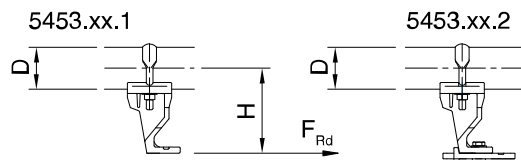

**Matière**

Al-coulé

Type	D (mm)	H (mm)	Emploi
55.1	55	140	1 fil de contact
55.2	55	150	2 fils de contact
55.3	55	150	bras de retenue double à 1 fil de contact
70.1	70	150	1 fil de contact
70.2	70	160	2 fils de contact
70.3	70	160	bras de retenue double à 1 fil de contact

**Remarque**

Livraison avec étriers compris.

**Pièces de raccordement**

Bras de retenue 5584

**Résistance** $F_{Rd}$  (kN) = 2**N° dessin**

356.00087 - .00089, .00106, .00108, .00112

**Exemple de commande**pour tube  $\varnothing$  38 mm, 1 fil de contact5453.38.1 Attache pour bras de retenue  
pour console PRV