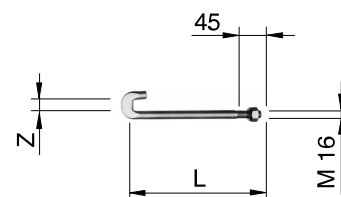

Type	Profil (mm)	L (mm)	Z (mm)
18	180	220	15
20	200	240	20
22	220	260	20
24	240	280	20
26	260	300	20

**N° dessin**

393.00001, 433.00076

Exemple de commande

pour HEB 180

3253.18 Boulon à crochet M16 pour mât
à larges ailes