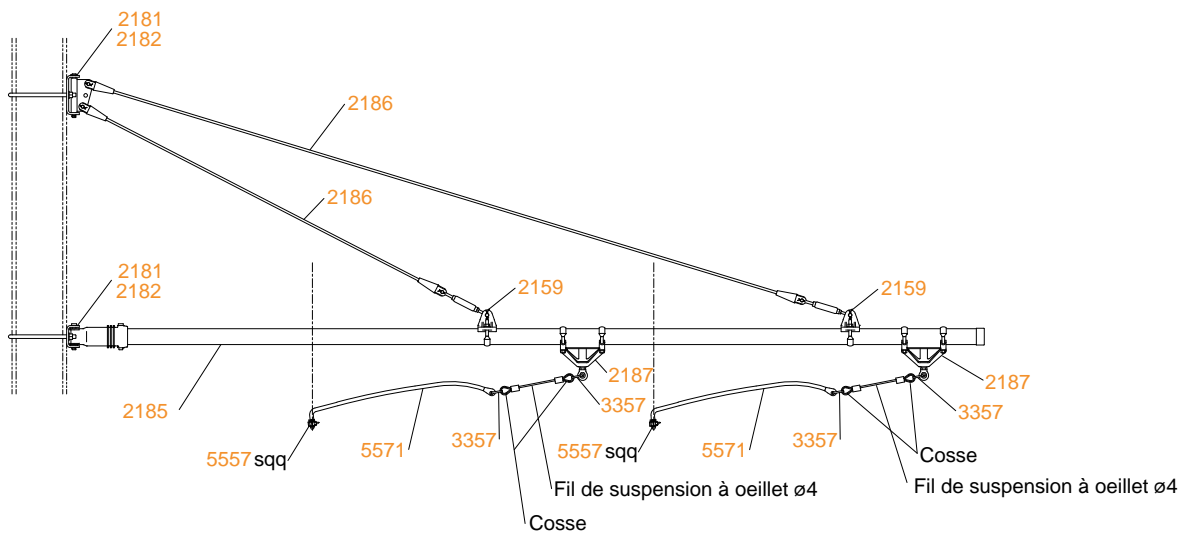

Console tubulaires au-dessus d'une voie, avec hameçon avec rainure

Consoles tubulaires au-dessus de deux voies, avec hameçon avec rainure

Lorem ipsum

- Fil de suspension à oeillet: N° dessin 437.00081
- Cosse : N° dessin 437.00082