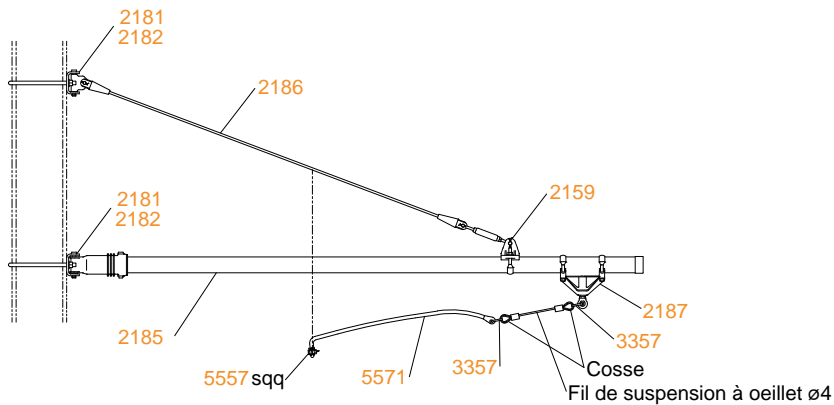

Console tubulaires au-dessus d'une voie, avec hameçon avec rainure

Consoles tubulaires au-dessus de deux voies, avec hameçon avec rainure

Lorem ipsum

- Fil de suspension à oeillet: N° dessin 437.00081
- Cosse : N° dessin 437.00082