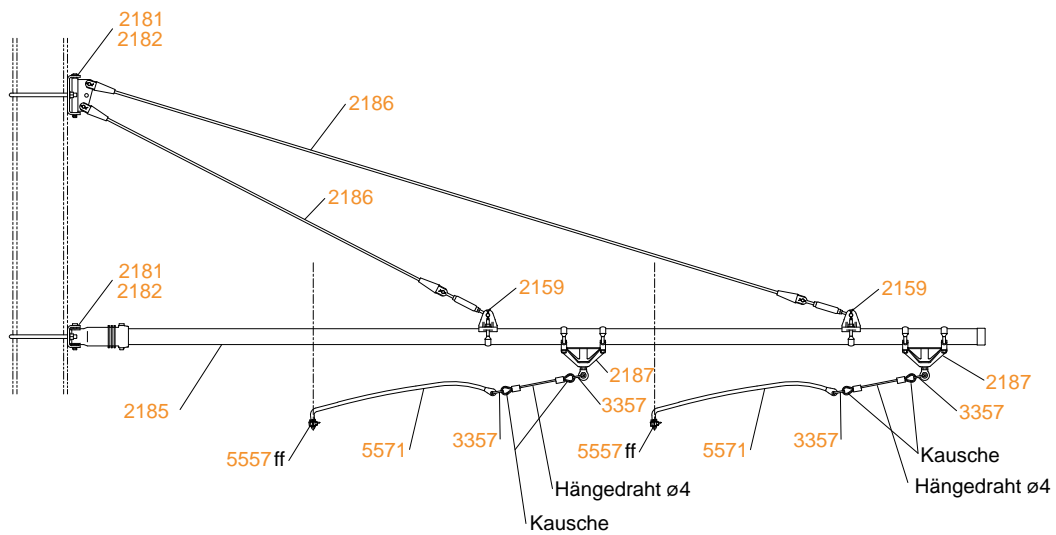

Rohrausleger über ein Gleis mit Flachlagespurhalter

Rohrausleger über zwei Gleise mit Flachlagespurhalter

- Hängedraht ø4: Zeichnungsnummer 437.00081
- Kausche: Zeichnungsnummer 437.00082