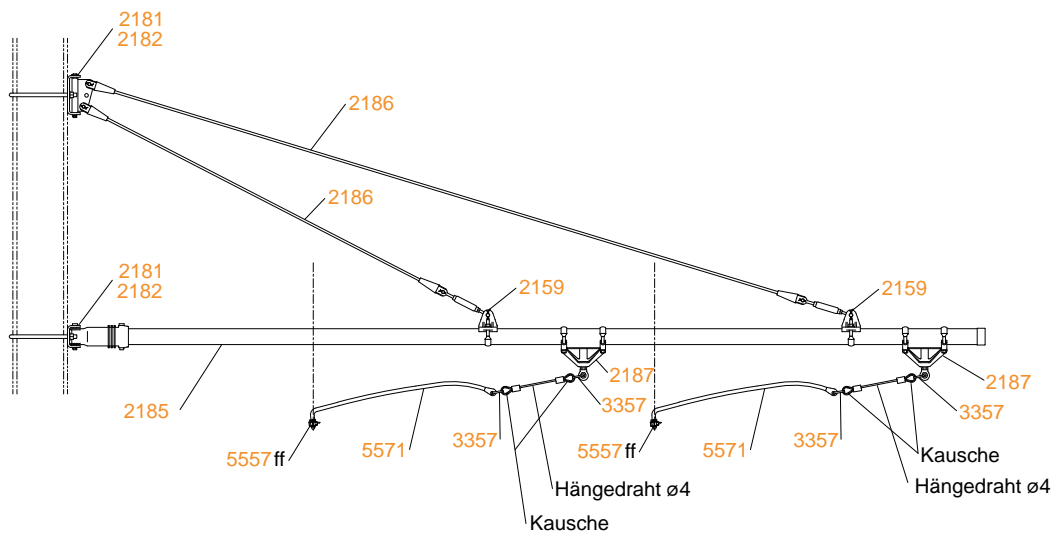

Rohrausleger über ein Gleis mit Flachlagespurhalter

Rohrausleger über zwei Gleise mit Flachlagespurhalter

- Hängedraht ø4: Zeichnungsnummer 437.00081
- Kausche: Zeichnungsnummer 437.00082