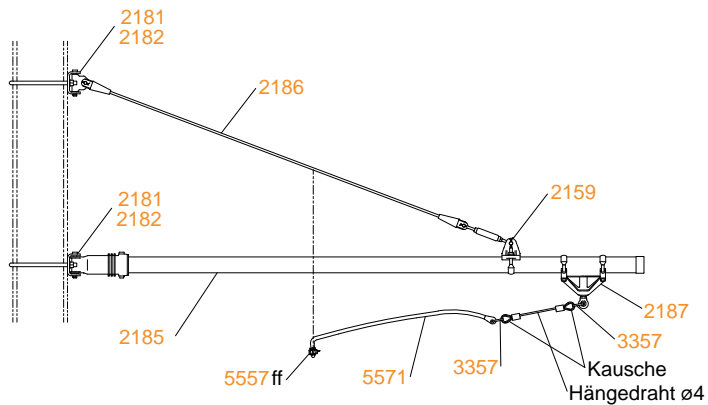

Rohrausleger über ein Gleis mit Flachlagespurhalter

Rohrausleger über zwei Gleise mit Flachlagespurhalter

- Hängedraht ø4: Zeichnungsnummer 437.00081
- Kausche: Zeichnungsnummer 437.00082