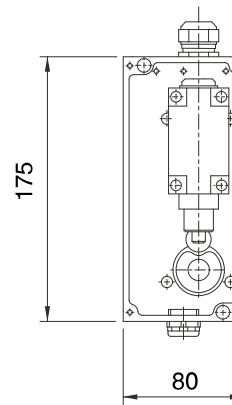

Type	Description
1	sans boîtier
2	avec boîtier

Pièces de fixation

Livraison comprise de vis M4

N° dessin

566.00119, .00304

Exemple de commande

avec boîtier

7213.2 Contact de signalisation
pour commande manuelle

7213.1

7213.2