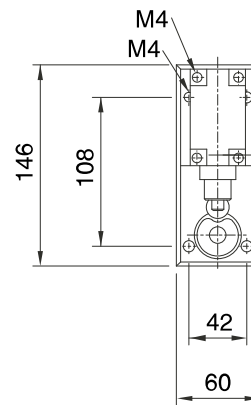

Type	Description
1	sans boîtier
2	avec boîtier

Pièces de fixation

Livraison comprise de vis M4

N° dessin

566.00119, .00304

Exemple de commande

avec boîtier

7213.2 Contact de signalisation
pour commande manuelle