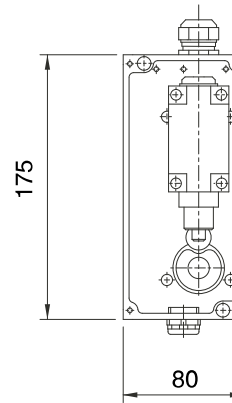

Type	Description
1	sans boîtier
2	avec boîtier

Pièces de fixation

Livraison comprise de vis M4

N° dessin

566.00119, .00304

Exemple de commande

avec boîtier

7213.2 Contact de signalisation
pour commande manuelle

7213.1

7213.2