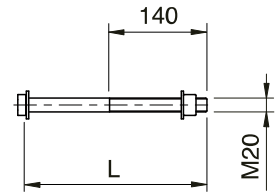

Type	L (mm)
26	260
30	300
34	340
38	380
50	500
62	620
74	740

N° dessin  
396.00010

**Exemple de commande**

Longueur 620 mm

3252.62 Vis à tête six pans partiellement  
filetée avec écrou M20