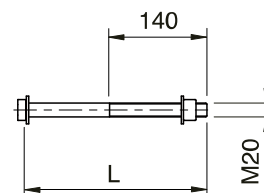

Type	L (mm)
26	260
30	300
34	340
38	380
50	500
62	620
74	740

**N° dessin**

396.00010

Exemple de commande

Longueur 620 mm

*3252.62 Vis à tête six pans partiellement
filetée avec écrou M20*