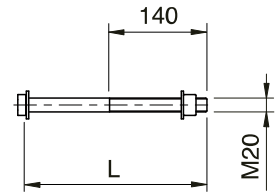

Type	L (mm)
26	260
30	300
34	340
38	380
50	500
62	620
74	740

Drawing number
396.00010

Ordering information
Length 620 mm
3252.62 Long shank bolt M20