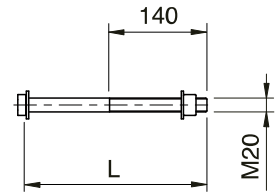

Type	L (mm)
26	260
30	300
34	340
38	380
50	500
62	620
74	740

**Drawing number**

396.00010

Ordering information

Length 620 mm

3252.62 Long shank bolt M20