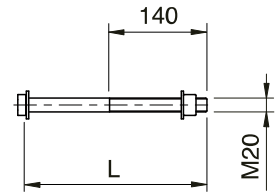

Type	L (mm)
<b>26</b>	260
<b>30</b>	300
<b>34</b>	340
<b>38</b>	380
<b>50</b>	500
<b>62</b>	620
<b>74</b>	740

**Drawing number**

396.00010

**Ordering information**

Length 620 mm

3252.62 Long shank bolt M20