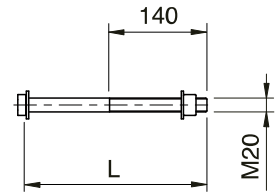

Typ	L (mm)
26	260
30	300
34	340
38	380
50	500
62	620
74	740

**Zeichnungsnummer**

396.00010

Bestellbeispiel

Länge 620 mm

3252.62 Langschaftschraube M20