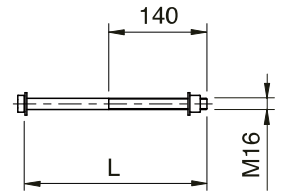

Type	L (mm)
26	260
30	300
34	340
38	380
50	500
62	620
74	740

N° dessin  
396.00009

**Exemple de commande**

Longueur 380 mm

3251.38 Vis à tête six pans partiellement  
filetée avec écrou M16