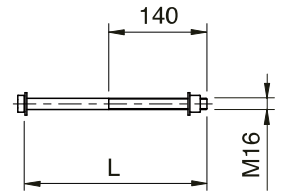

Type	L (mm)
<b>26</b>	260
<b>30</b>	300
<b>34</b>	340
<b>38</b>	380
<b>50</b>	500
<b>62</b>	620
<b>74</b>	740

**N° dessin**  
396.00009

**Exemple de commande**

Longueur 380 mm

3251.38 Vis à tête six pans partiellement  
filetée avec écrou M16