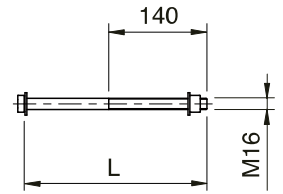

Type	L (mm)
<b>26</b>	260
<b>30</b>	300
<b>34</b>	340
<b>38</b>	380
<b>50</b>	500
<b>62</b>	620
<b>74</b>	740

**Drawing number**  
396.00009

**Ordering information**  
Length 380 mm  
3251.38 Long shank bolt M16