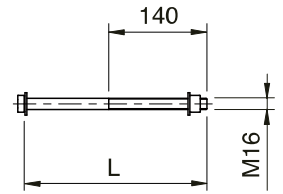

Type	L (mm)
26	260
30	300
34	340
38	380
50	500
62	620
74	740

Drawing number
396.00009

Ordering information
Length 380 mm
3251.38 Long shank bolt M16