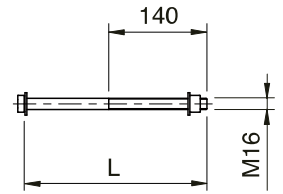

Typ	L (mm)
26	260
30	300
34	340
38	380
50	500
62	620
74	740

**Zeichnungsnummer**

396.00009

Bestellbeispiel

Länge 380 mm

3251.38 Langschaftschraube M16