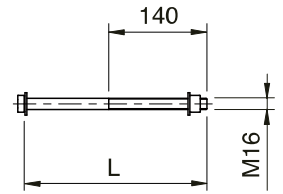

Typ	L (mm)
26	260
30	300
34	340
38	380
50	500
62	620
74	740

Zeichnungsnummer
396.00009

Bestellbeispiel
Länge 380 mm
3251.38 Langschaftschraube M16