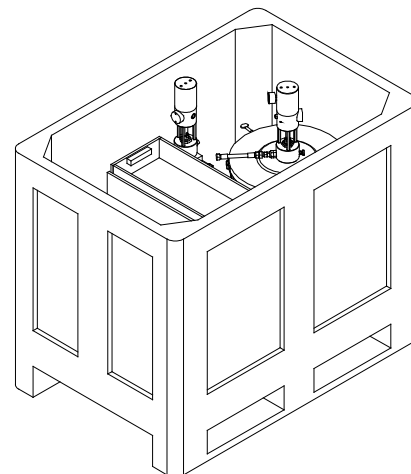

Remarque

Protégé par un brevet

Liste de pièces

1 palox en plastique empilable avec couvercle 1200 x 1000 x 900 mm

contient:

3 joints racleurs pour manchette à graisse de chaque type A et B

2 pompes d'alimentation en air comprimé, y compris 2 tuyaux à haute pression

**Remarque**

Livré uniquement en tant que set complet

Tenir compte des types de fil de contact

voir 4431 107,120 et 150

Forme A et B

Commander la graisse anti-corrosion séparément

N° dessin

911.00293