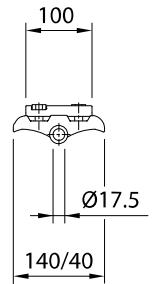

**Matière**

AlCuSn

**Type Description****1** couvercle court, câble par-dessus**2** couvercle long, câble par-dessous**N° dessin**

431.00117, .00117-1

**Exemple de commande**

couvercle long, câble par-dessous

5351.2 Pince de câble oscillante pour 28-150 mm<sup>2</sup>

5351.1

5351.2