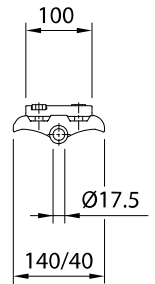

Matière

AlCuSn

Type Description

1 couvercle court, câble par-dessus

2 couvercle long, câble par-dessous

N° dessin

431.00117, .00117-1

Exemple de commande

couvercle long, câble par-dessous

5351.2 Pince de câble oscillante pour 28-150 mm²

5351.1