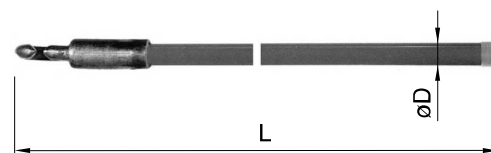

Matière

Tube GF-EP

Armatures CuAl

Type	D (mm)	Longueur en stock (m)
38	38	7.0
55	55	8.0

**Remarque**

Indiquer la longueur L à la commande.

Pièces de raccordement

Bride tubulaire 2166

Etrier double sur tubes 2167

Attache pour

bras de retenue 5452

Exemple de commande

Tube ø 38 mm, Longueur 3,90 m

*2165.38.390 Tube porteur pour bras
de retenue en matière synthétique
pour console tubulaire isolante*