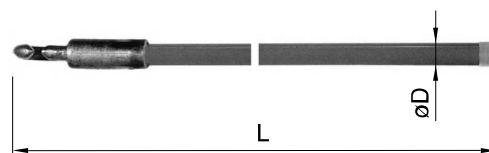

**Matière**

Tube GF-EP  
Armatures CuAl

Type	D (mm)	Longueur en stock (m)
38	38	7.0
55	55	8.0

**Remarque**

Indiquer la longueur L à la commande.

**Pièces de raccordement**

Bride tubulaire 2166  
Etrier double sur tubes 2167  
Attache pour  
bras de retenue 5452

**Exemple de commande**

Tube ø 38 mm, Longueur 3,90 m  
*2165.38.390 Tube porteur pour bras  
de retenue en matière synthétique  
pour console tubulaire isolante*