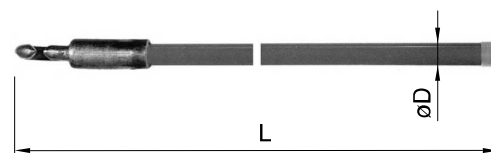

Matière

Tube GF-EP

Armatures CuAl

Type	D (mm)	Longueur en stock (m)
38	38	7.0
55	55	8.0

**Remarque**

Indiquer la longueur L à la commande.

Pièces de raccordement

Bride tubulaire 2166

Etrier double sur tubes 2167

Attache pour
bras de retenue 5452**Exemple de commande**

Tube ø 38 mm, Longueur 3,90 m

*2165.38.390 Tube porteur pour bras
de retenue en matière synthétique
pour console tubulaire isolante*