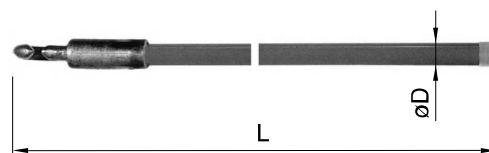

**Werkstoff**

Rohr GF-EP  
Armaturen CuAl

Typ	D (mm)	Lagerlänge (m)
<b>38</b>	38	7.0
<b>55</b>	55	8.0

**Hinweis**

Bei Bestellung Länge L angeben.

**Anschlusssteile**

Rohrklemmenaufhängung 2166  
Doppelrohrschelle 2167  
Abzughalter 5452

**Bestellbeispiel**

Rohr ø 38 mm, Länge 3,90 m  
2165.38.390 Spurhaltertragrohr Kunststoff zu vollisoliertem Rohrausleger