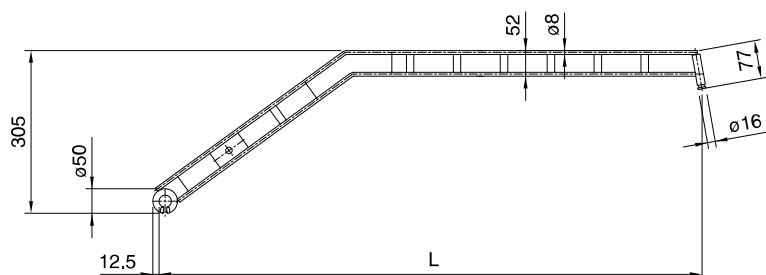

Type	L (mm)
08	800
09	900
10	1000
11	1100
12	1200
13	1300
14	1400
15	1500
16	1600
17	1700
18	1800
19	1900
20	2000

**Remarque**

Livraison avec boulon $\varnothing 16$ et anneau de rainure $\varnothing 50$.

N° dessin

442.00119

Exemple de commande

Type 14, longueur 1400 mm
5546.14 Bras de retenu renforcé,
coudé avec rainure