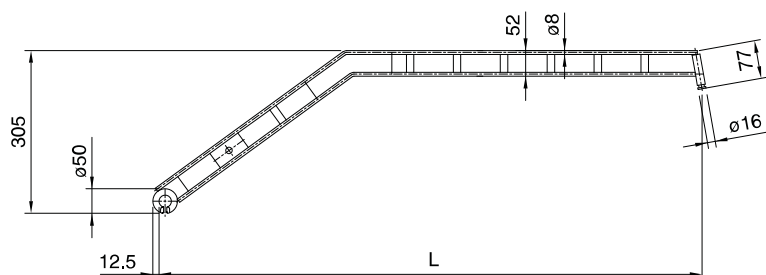

| Type | L (mm) |
|------|-----------|
| 08 | 800 |
| 09 | 900 |
| 10 | 1000 |
| 11 | 1100 |
| 12 | 1200 |
| 13 | 1300 |
| 14 | 1400 |
| 15 | 1500 |
| 16 | 1600 |
| 17 | 1700 |
| 18 | 1800 |
| 19 | 1900 |
| 20 | 2000 |

**Remarque**

Livraison avec boulon $\varnothing 16$ et anneau de rainure $\varnothing 50$.

N° dessin

442.00119

Exemple de commande

Type 14, longueur 1400 mm
5546.14 Bras de retenu renforcé,
coudé avec rainure