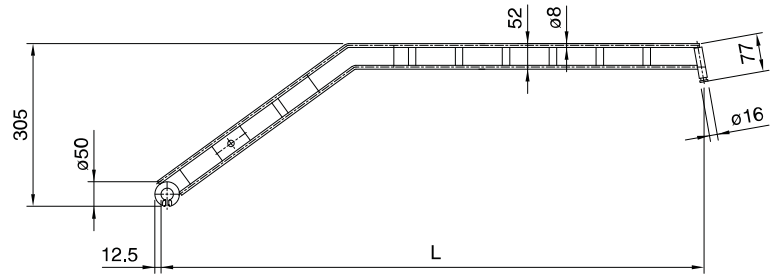

Typ	L (mm)
08	800
09	900
10	1000
11	1100
12	1200
13	1300
14	1400
15	1500
16	1600
17	1700
18	1800
19	1900
20	2000

**Hinweis**

Ringnutbolzen \varnothing 16 und Ring \varnothing 50 werden mitgeliefert.

Zeichnungsnummer

442.00119

Bestellbeispiel

Typ 14, Länge 1400 mm
5546.14 Spurhalter verstärkt,
gekröpft mit Ringnut