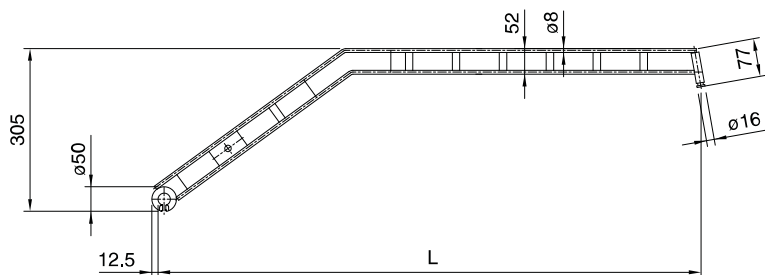

Typ	L (mm)
08	800
09	900
10	1000
11	1100
12	1200
13	1300
14	1400
15	1500
16	1600
17	1700
18	1800
19	1900
20	2000

**Hinweis**

Ringnutbolzen  $\varnothing$  16 und Ring  $\varnothing$  50 werden mitgeliefert.

**Zeichnungsnummer**

442.00119

**Bestellbeispiel**

Typ 14, Länge 1400 mm  
5546.14 Spurhalter verstärkt,  
gekröpft mit Ringnut