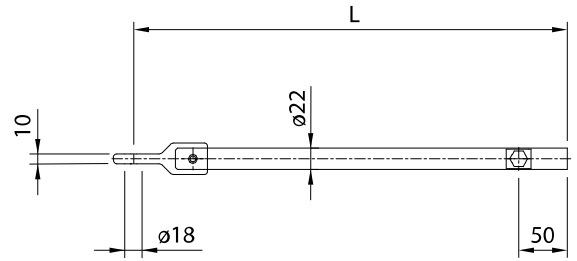

**Werkstoff**

Armaturen: Fe verzinkt

Rohr: Fe rostfrei

Typ	L (mm)
06	600
08	800
10	1000
12	1250
15	1500
17	1750
20	2000
22	2250
25	2500

**Hinweis**

Einsatzstab mit Ringnut 5531 ff

Aufsatzklemme 5515

Querdrahtklemme 5563 ff

**Zeichnungsnummer**

442.00021

**Bestellbeispiel**

Länge 1000 mm

5523.10 Spurhalterrohr mit Ösenmuffe (ø 18)