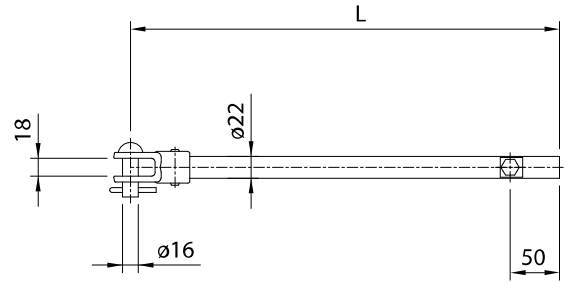

**Werkstoff**

Armaturen: Fe verzinkt

Rohr: Fe rostfrei

Typ	L (mm)
04	400
06	600
08	800
10	1000
12	1250
15	1500
17	1750
20	2000
22	2250
25	2500

**Hinweis**

Einsatzstab mit Ringnut 5531 ff

Aufsatzklemme 5515

**Zeichnungsnummer**

442.00047

**Bestellbeispiel**

Länge 800 mm

5521.08 Spurhalterrohr mit Gabelmuffe