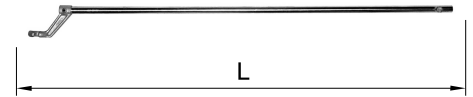

Type	L (mm)
04	400
06	600
08	800
10	1000
12	1250
15	1500
17	1750
20	2000
22	2250
25	2500

**Remarque**

Extrémité réglable du bras
de retenue avec rainure 5531 sqq

N° dessin

442.00038

Exemple de commande

Longueur 800 mm