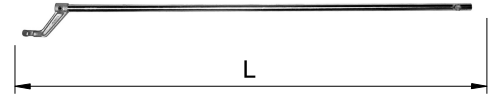

Type	L (mm)
04	400
06	600
08	800
10	1000
12	1250
15	1500
17	1750
20	2000
22	2250
25	2500

**Remarque**

Extrémité réglable du bras
de retenue avec rainure 5531 ff

N° dessin

442.00038

Exemple de commande

Longueur 800 mm