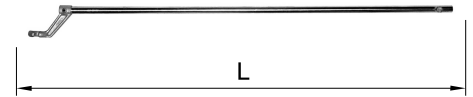

Type	L (mm)
04	400
06	600
08	800
10	1000
12	1250
15	1500
17	1750
20	2000
22	2250
25	2500

**Remarque**

Extrémité réglable du bras  
de retenue avec rainure 5531 sqq

**N° dessin**

442.00038

**Exemple de commande**

Longueur 800 mm

5527.08 Antibalançant avec articulation