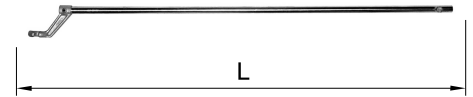

Typ	L (mm)
04	400
06	600
08	800
10	1000
12	1250
15	1500
17	1750
20	2000
22	2250
25	2500

**Hinweis**

Einsatzstab mit Ringnut 5531 ff

**Zeichnungsnummer**

442.00038

**Bestellbeispiel**

Länge 800 mm

5527.08 Spurhalterrohr mit Hakengelenk