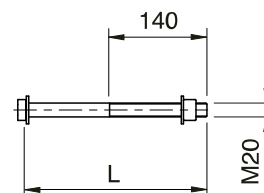

Type	L (mm)
26	260
30	300
34	340
38	380
50	500
62	620
74	740

N° dessin
396.00010

Exemple de commande

Longueur 620 mm

3252.62 Vis à tête six pans partiellement
filetée avec écrou M 20