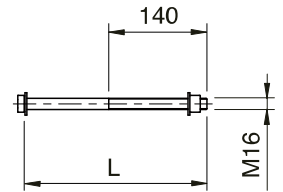

Type	L (mm)
26	260
30	300
34	340
38	380
50	500
62	620
74	740

N° dessin
396.00009

Exemple de commande

Longueur 380 mm

3251.38 Vis à tête six pans partiellement
filetée avec écrou M 16