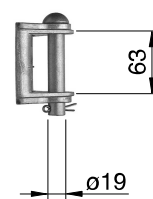

**Matière**

Armatures CuAl  
 Tourillon Fe Inox

**Type Description**

Type	Description
1	Articulation
2	Articulation avec oeillet
3	Articulation avec fourche

**N° dessin**

359.00072, .00073, .00075

**Exemple de commande**

Articulation avec oeillet  
 3232.2 Articulation pour bride à bandes,  
 verticale

3232.1

3232.2

3232.3