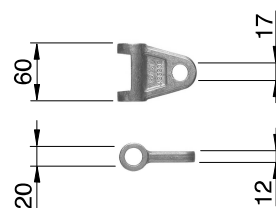

**Matière**

Armatures CuAl  
 Tourillon Fe Inox

**Type Description**

Type	Description
1	Articulation
2	Articulation avec oeillet
3	Articulation avec fourche

**N° dessin**

359.00072, .00073, .00075

**Exemple de commande**

Articulation avec oeillet  
 3232.2 Articulation pour bride à bandes,  
 verticale

3232.1

3232.2

3232.3