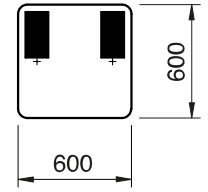

Werkstoff

Aluminiumblech mit Klebefolie, reflektierend
Grund gelb, Zeichen schwarz

Typ   **Beschreibung**

1	grosses Signal
2	kleines Signal

Zeichnungsnummer

581.00123, .00123-1

Bestellbeispiel

Typ 1, grosses Signal
6754.1 Schutzstrecken-Vorsignal

6754.1