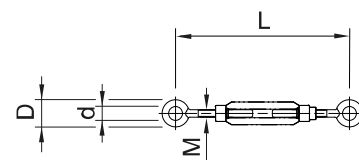

Type	Thread M (mm)	D (mm)	d (mm)	F <sub>min</sub> (kN)	L mean (mm)	L min (mm)	L max (mm)
<b>08</b>	08	29	15	16	200	165	240
<b>10</b>	10	35	18	25	240	198	284
<b>12</b>	12	46	24	36	335	274	400
<b>16</b>	16	56	27	70	385	317	457
<b>20</b>	20	64	30	110	425	350	500
<b>24</b>	24	72	32	155	470	392	552

**Drawing number**

417.00094, 417.00131 - .00135

**Ordering information**

M 12

4341.12 Turnbuckle with lock nut