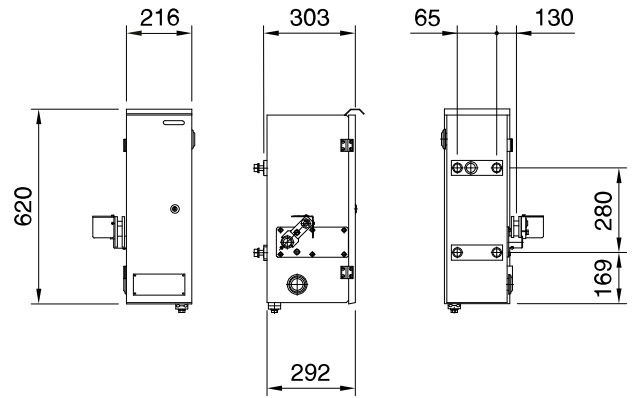

Type	Description
0	sans tube
1	tube sans articulation

Type	Tension électrique
110	110 V DC
230	230 V AC

Remarque

Livraison avec manivelle compris. Chauffage inclus.
Pour passage d'une commande manuelle à une commande à moteur sur le mât 7651

Pièces de fixation

Livraison comprise de
4 vis à tête six pans M 16.

Course

120 mm

N° dessin

566.00188, .00189

Exemple de commande

sans tube, 110 V DC

7221.0.110 Commande à moteur MFL

7221.0

7221.1