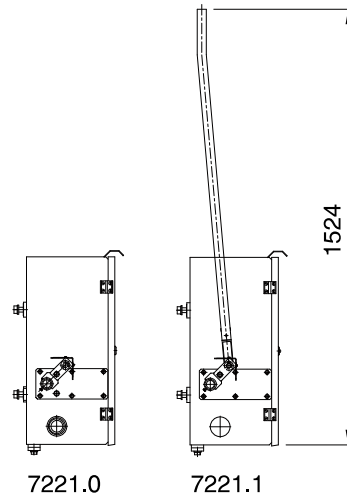

Type	Description
0	sans tube
1	tube sans articulation

Type	Tension électrique
110	110 V DC
230	230 V AC

Remarque

Livraison avec manivelle compris. Chauffage inclus.
Pour passage d'une commande manuelle à une commande à moteur sur le mât 7651

Pièces de fixation

Livraison comprise de
4 vis à tête six pans M 16.

Course

120 mm

N° dessin

566.00188, .00189

Exemple de commande

sans tube, 110 V DC

7221.0.110 Commande à moteur MFL

7221.0

7221.1