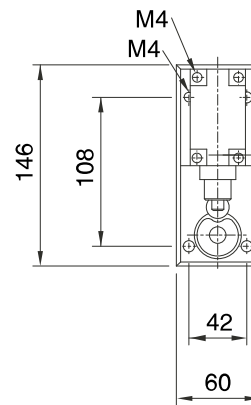

Type	Description
1	sans boîtier
2	avec boîtier

Remarque

Douille d'étanchéité [$productHref$6842$6842$](#)

Pièces de fixation

Livraison comprise de vis M 4.

N° dessin

566.00119, .00304

Exemple de commande

avec boîtier

7213.2 Contact de signalisation
pour commande manuelle

7213.1