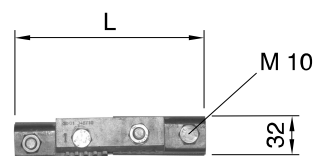

**Werkstoff**

Klemmplatten CuNiSi

Klemme Cu

Typ	L (mm)
169	169
217	217

**Hinweis**Für Fahrdrabt bis 150 mm<sup>2</sup>**Zeichnungsnummer**

446.00017

**Bestellbeispiel**

Länge 169 mm

4230.169 Stossklemme einstellbar für  
Fahrdrabt