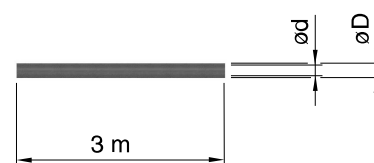

Matière

PVC dur, gris

Type	D (mm)	d (mm)
32	32	28.8
40	40	36.8
50	50	49.8

**Remarque**

D'autres dimensions sur demande.

Manchon de liaison 6871

Exemple de commandeTube \varnothing 32 mm

6861.32 Tube à câble, plastique dur