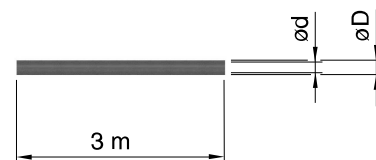

Werkstoff

PVC hart, grau

Typ	D (mm)	d (mm)
32	32	28.8
40	40	36.8
50	50	49.8

**Hinweis**

Andere Dimensionen auf Anfrage.
Verbindungsuffe 6871

Bestellbeispiel

Rohr ø 32 mm

6861.32 Kabelrohr Kunststoff, hart