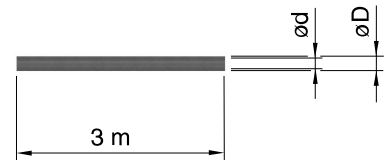

Werkstoff

PVC hart, grau

Typ	D (mm)	d (mm)
32	32	28.8
40	40	36.8
50	50	49.8

**Hinweis**

Andere Dimensionen auf Anfrage.
Verbindungsuffe 6871

BestellbeispielRohr \varnothing 32 mm

6861.32 Kabelrohr Kunststoff, hart