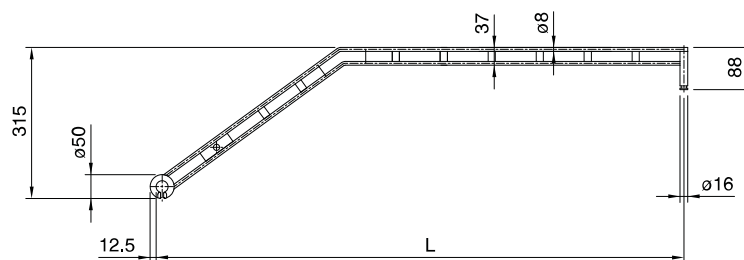

Type	L (mm)
08	800
09	900
10	1000
11	1100
12	1200
13	1300
14	1400

**Remarque**

Livraison avec boulon \varnothing 16 et anneau de rainure \varnothing 50.

N° dessin

442.00096-2

Exemple de commande

Type 13, longueur 1300 mm
5547.13 Bras de retenu renforcé,
coudé avec rainure