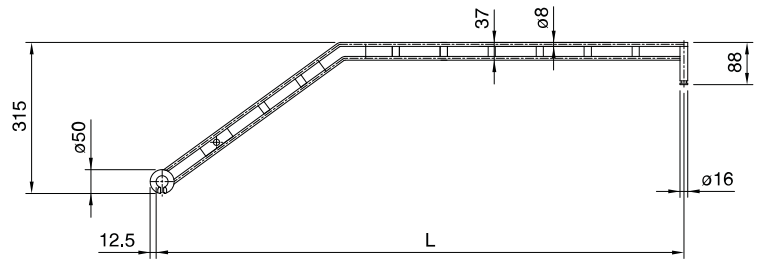

Typ	L (mm)
08	800
09	900
10	1000
11	1100
12	1200
13	1300
14	1400

**Hinweis**

Ringnutbolzen \varnothing 16 und Ring \varnothing 50 werden mitgeliefert.

Zeichnungsnummer

442.00096-2

Bestellbeispiel

Typ 13, Länge 1300 mm
5547.13 Spurhalter verstärkt,
gekröpft mit Ringnut