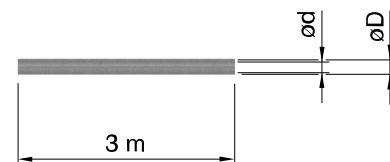

**Matière**

Al

Type	D (mm)	d (mm)
32	32	28.8
40	40	36.8
50	50	46.8

**Remarque**

D'autres dimensions sur demande.

Manchon à insérer 6872

**N° dessin**

887.00113

**Exemple de commande**Tube  $\varnothing$  32 mm

6863.32 Tube à câble Al