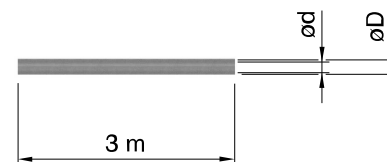

**Matière**

Al

Type	D (mm)	d (mm)
32	32	28.8
40	40	36.8
50	50	46.8

**Remarque**

D'autres dimensions sur demande.

Manchon à insérer 6872

**N° dessin**

887.00113

**Exemple de commande**Tube  $\varnothing$  32 mm

6863.32 Tube à câble Al