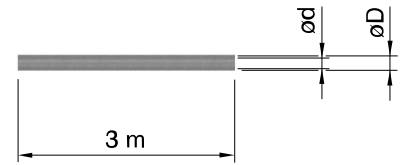

Werkstoff

Al

Typ	D (mm)	d (mm)
32	32	28.8
40	40	36.8
50	50	46.8

**Hinweis**

Andere Dimensionen auf Anfrage.
Steckmuffe 6872

Zeichnungsnummer

887.00113

Bestellbeispiel