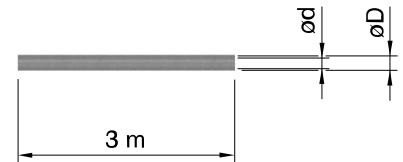

Werkstoff

Al

Typ	D (mm)	d (mm)
32	32	28.8
40	40	36.8
50	50	46.8

**Hinweis**

Andere Dimensionen auf Anfrage.
Steckmuffe 6872

Zeichnungsnummer

887.00113

Bestellbeispiel