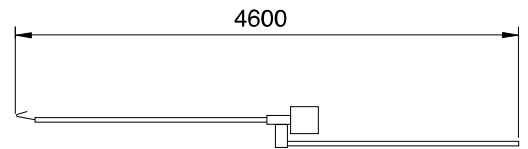

**Remarque**

Pour 15 kV / 16.7 Hz. Avec indication optique, contrôleur incorporé et sacoche de transport et de conservation.  
Longueur à transporter 2,40 m.

**Exemple de commande**

6415 Détecteur de tension en deux parties