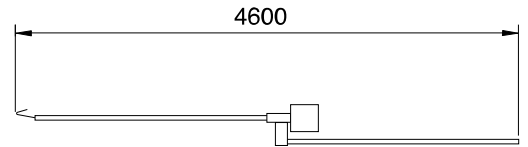

Remarque

Pour 15 kV / 16.7 Hz. Avec indication optique, contrôleur incorporé et sacoche de transport et de conservation.
Longueur à transporter 2,40 m.

**Exemple de commande**

6415 Détecteur de tension en deux parties